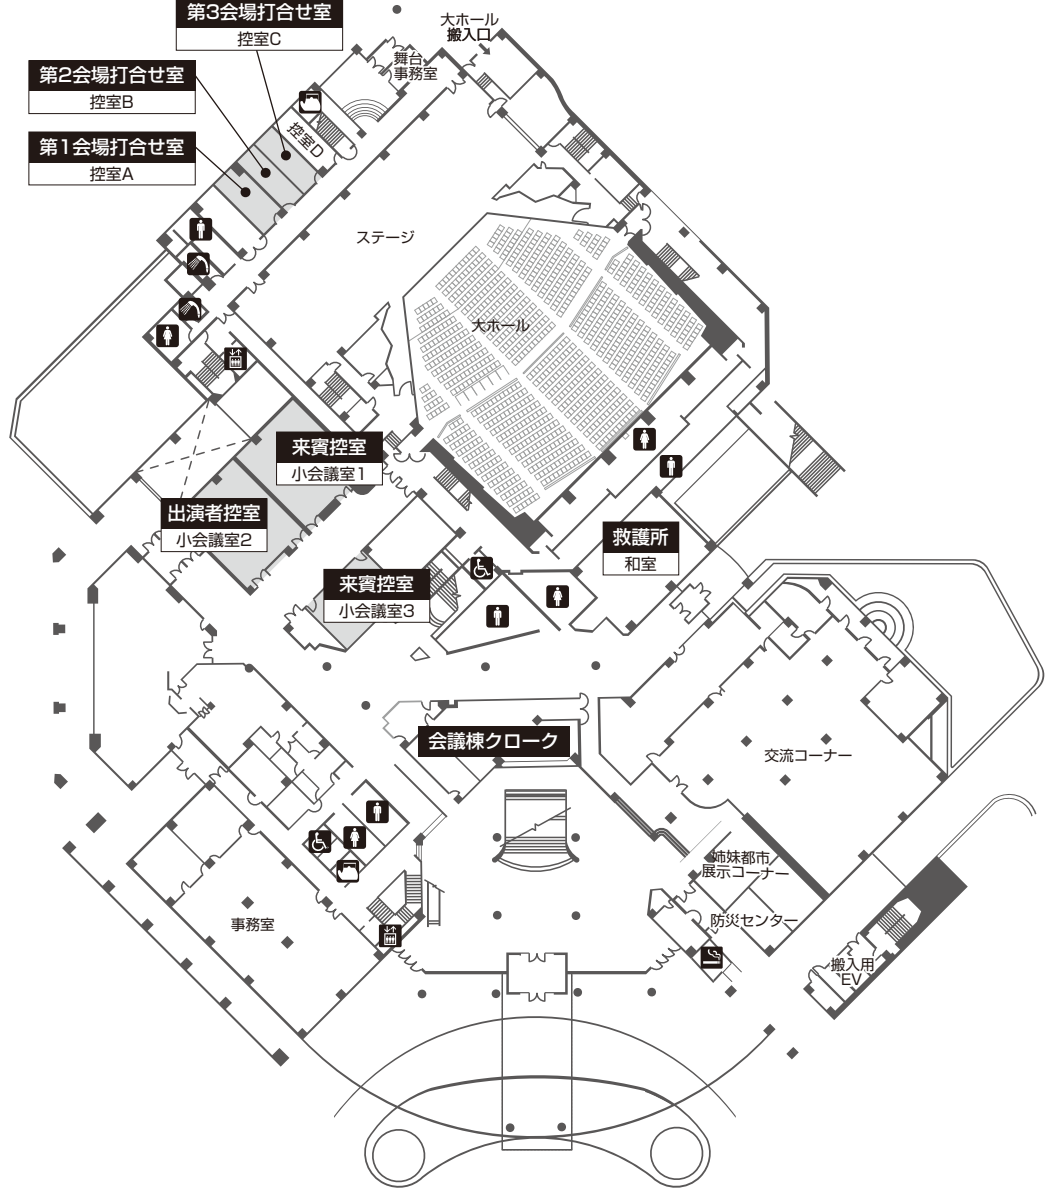

# 会議棟 3F

↑  
地下鉄東西線  
国際センター駅 方面

## 展示棟

# 会議棟 2F

# 会議棟 1F