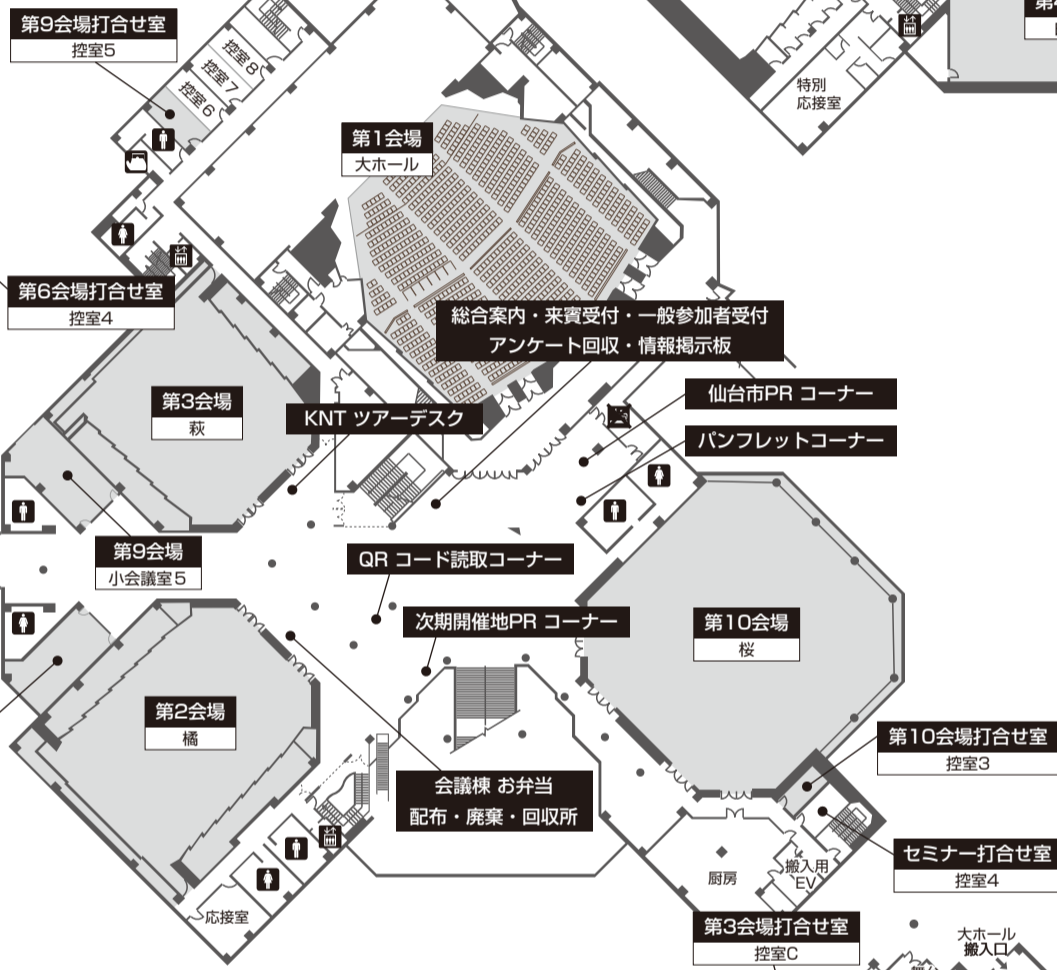

会議棟 3F

展示棟

↑
地下鉄東西線
国際センター駅 方面

会議棟 2F

会議棟 1F