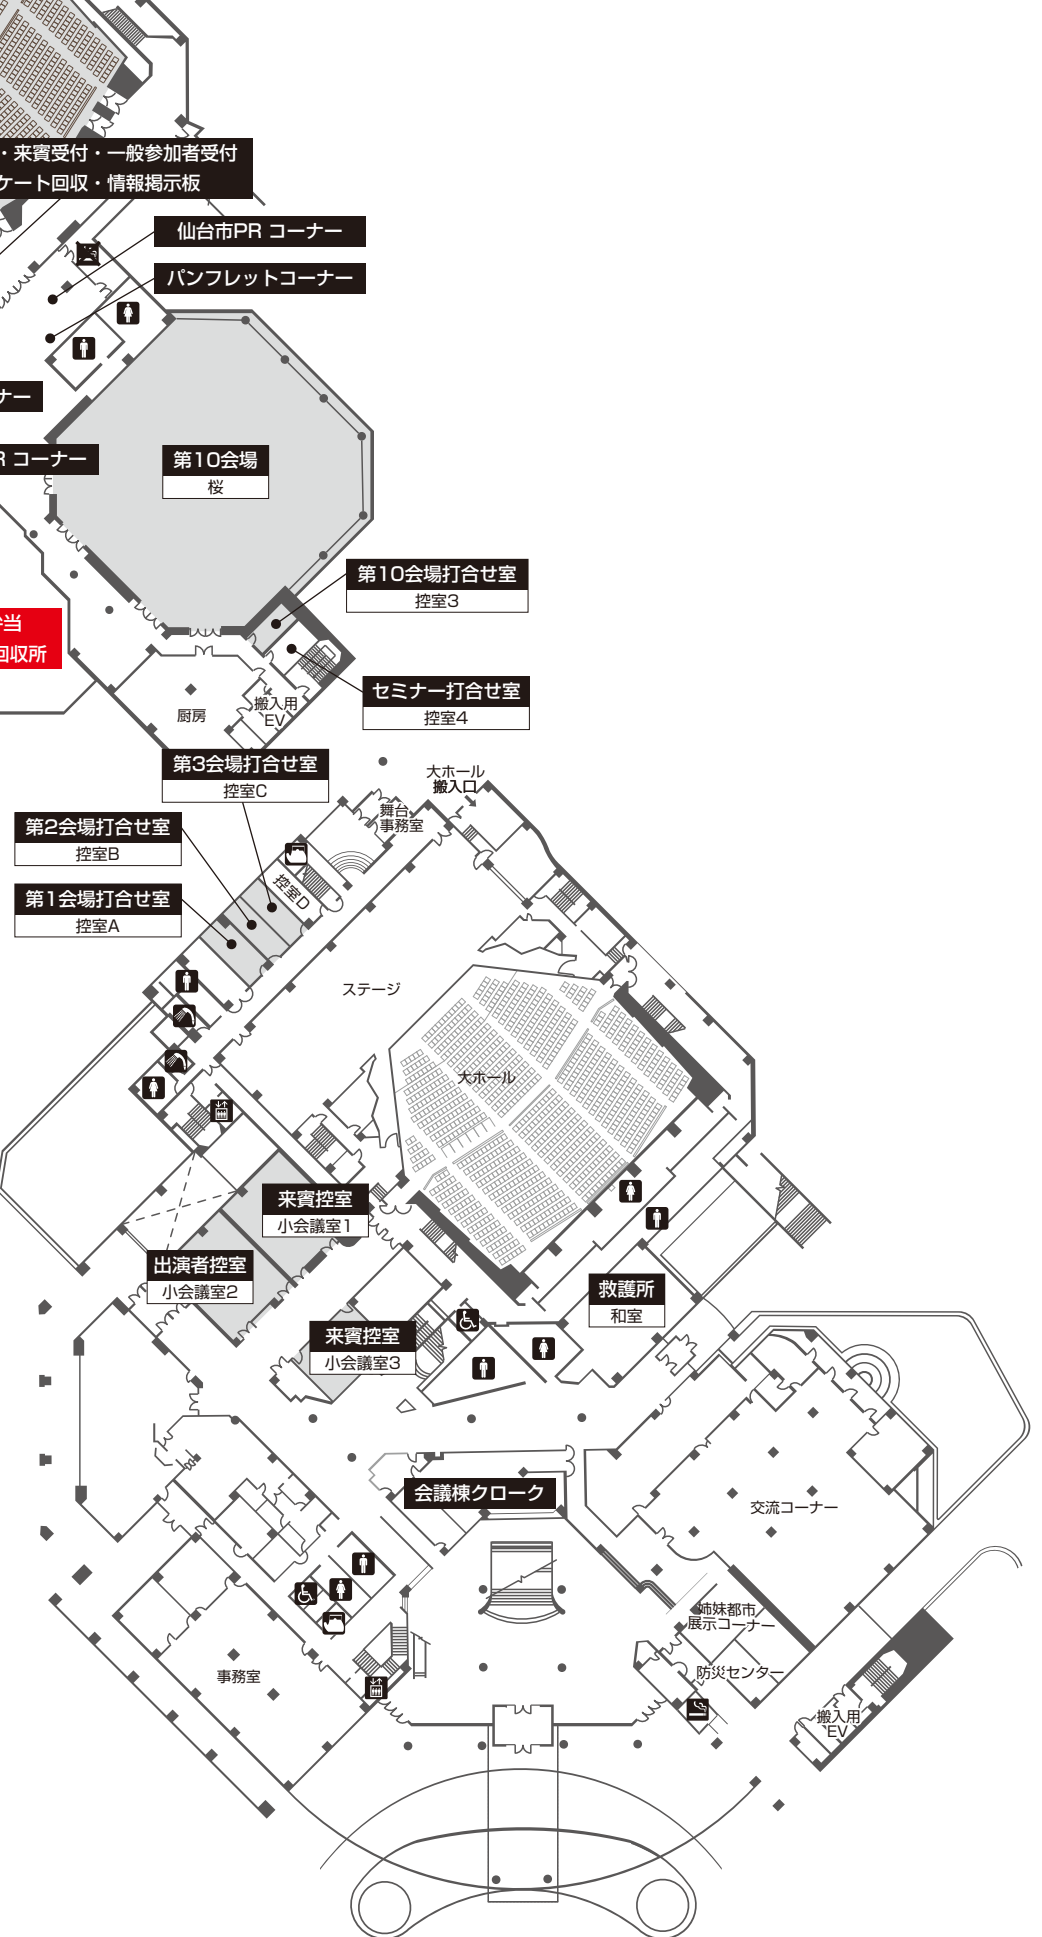

会議棟 3F

↑
地下鉄東西線
国際センター駅 方面

展示棟

会議棟 2F

会議棟 1F