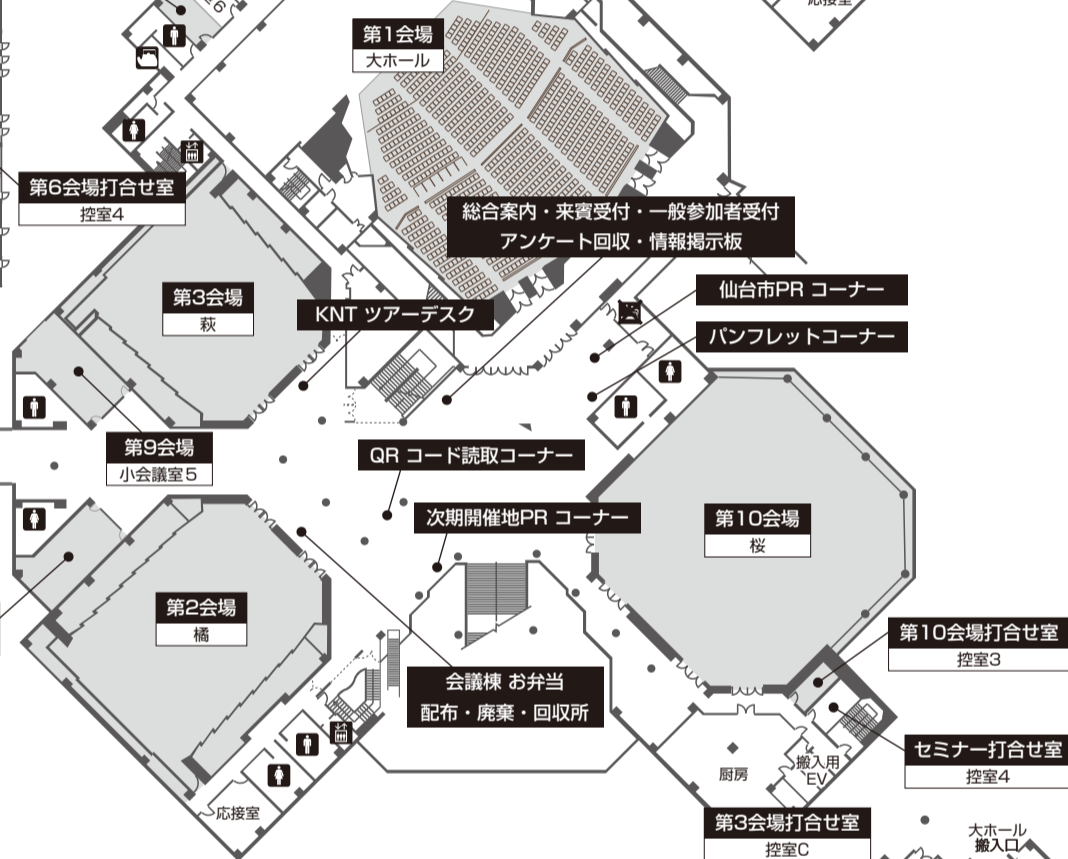

# 会議棟 3F

↑  
地下鉄東西線  
国際センター駅 方面

## 展示棟

# 会議棟 2F

# 会議棟 1F