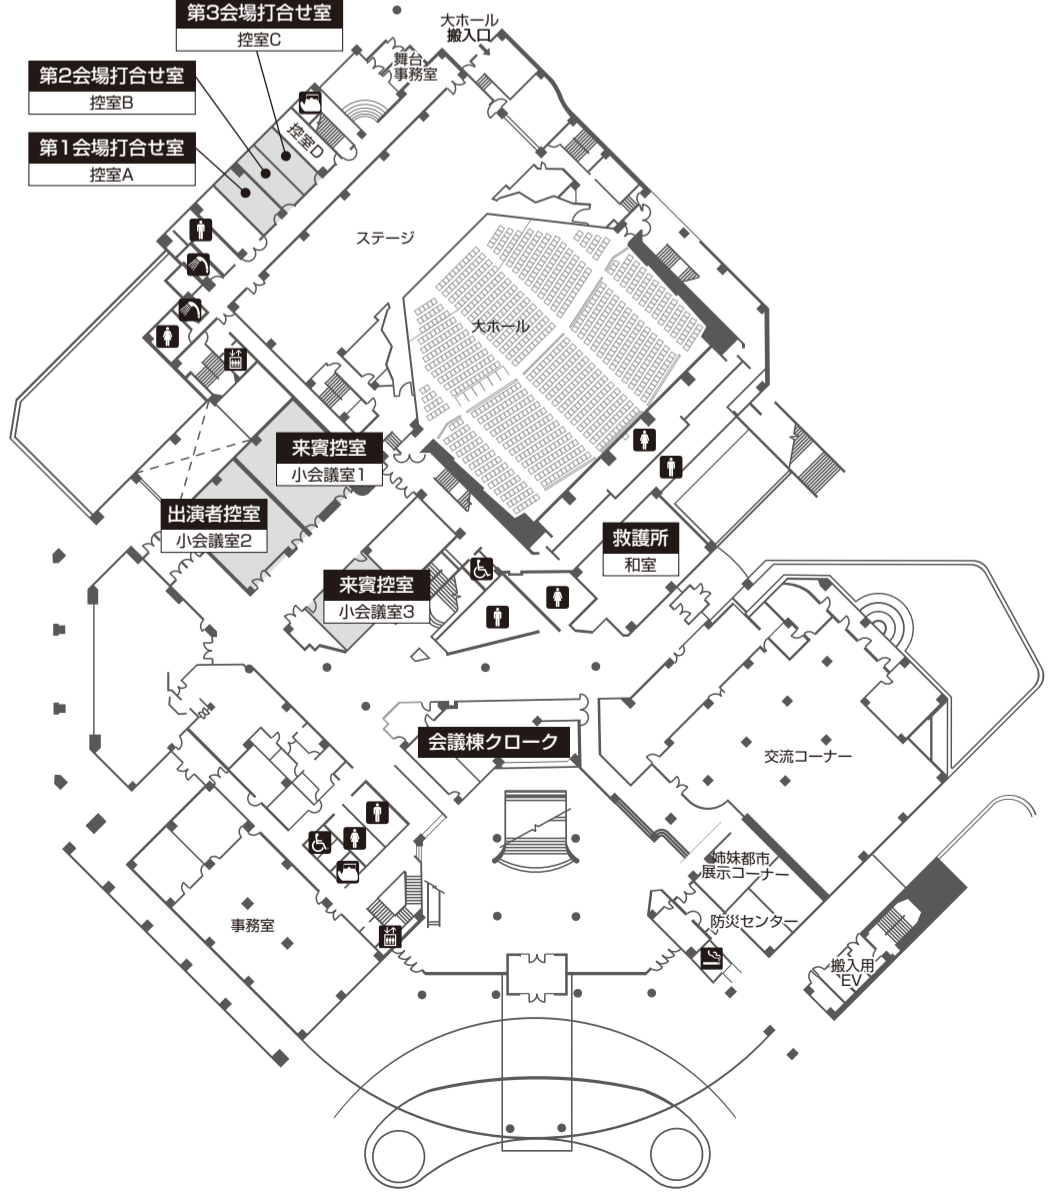

# 会議棟 3F

↑  
地下鉄東西線  
国際センター駅 方面

## 展示棟

# 会議棟 2F

# 会議棟 1F